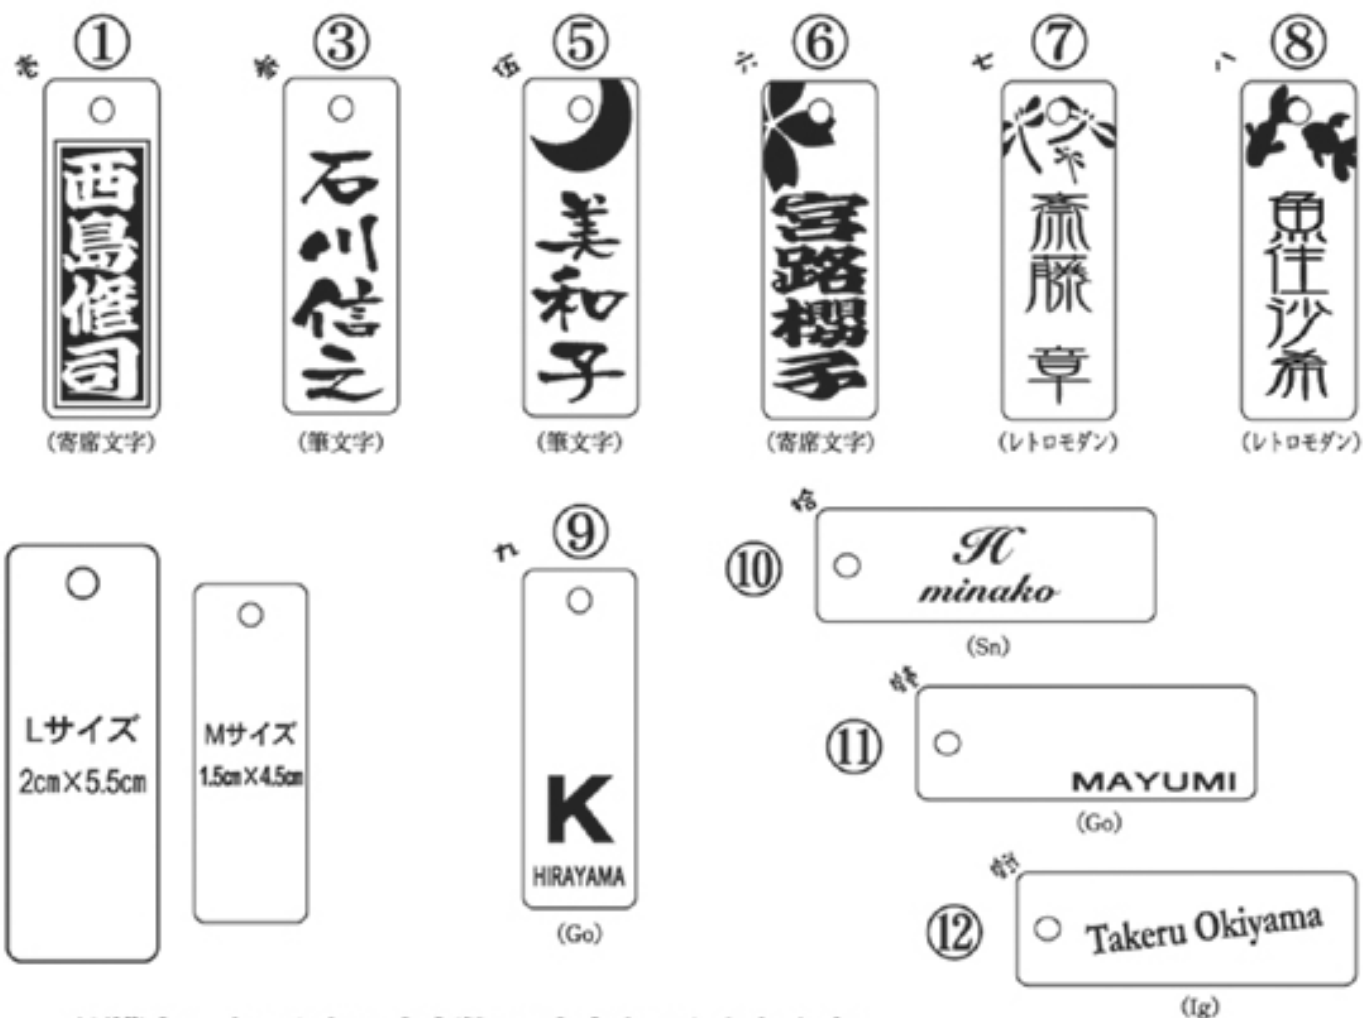

サイズ・デザイン

※漢字レイアウトの文字数は5文字までとなります。
※いずれの見本も漢字または英字各3種類の書体からお選びいただけます。

注文欄

1. 板の種類

桂

柘植

黒水牛

牛角

2. 根付紐

赤

紺

虹

3. サイズ

L

M

4. 表面デザイン

5. 表面彫刻内容

6. 表面書体

寄席文字
筆文字
レトロモダン
Go
Ig
Sn

6. 裏面デザイン

7. 裏面彫刻内容

8. 裏面書体

寄席文字
筆文字
レトロモダン
Go
Ig
Sn

10. オプション鈴付紐

鈴付きは
+税込¥315となります

鈴付

取扱い店